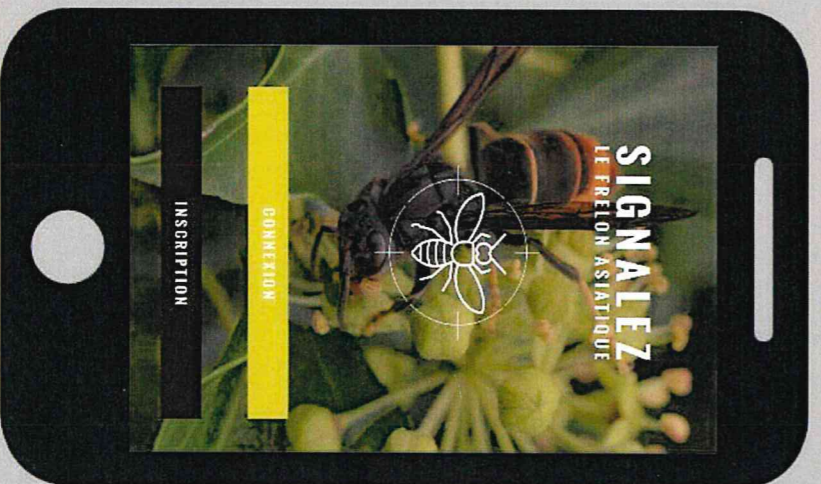

# LE FRELON ASIATIQUE

**SIGNALEZ SA PRESENCE !**

Vous suspectez la présence d'individus ou d'un nid de frelon asiatique ? Prenez une photo et signalez votre suspicion :

- **Sur le site [www.frelonsasiatiques.fr](http://www.frelonsasiatiques.fr)**
- **Ou en téléchargeant l'application mobile**

**Frelon Asiatique**

*Ce dispositif est dédié à la surveillance du frelon asiatique, espèce exotique envahissante. Pour la destruction de nids de guêpes ou autre insecte, merci de contacter un désinsectiseur professionnel.*