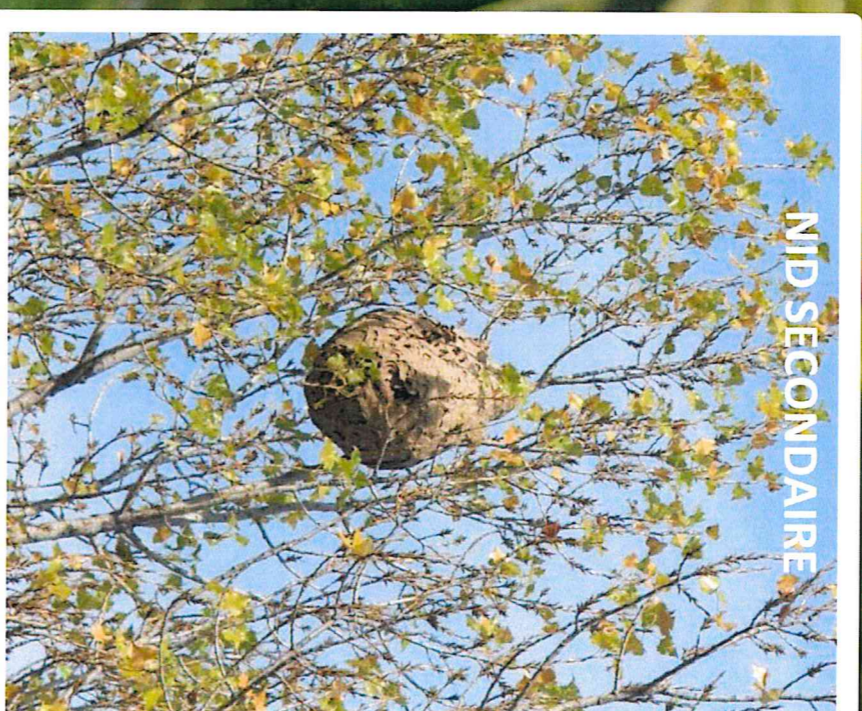

# LE FRELON ASIATIQUE

**SIGNALEZ SA PRESENCE !**

Vous suspectez la présence d'individus ou d'un nid de frelon asiatique ? Prenez une photo et signalez votre suspicion :

- **Sur le site [www.frelonsasiatiques.fr](http://www.frelonsasiatiques.fr)**
- **Ou en téléchargeant l'application mobile**

**Frelon Asiatique**

*Ce dispositif est dédié à la surveillance du frelon asiatique, espèce exotique envahissante. Pour la destruction de nids de guêpes ou autre insecte, merci de contacter un désinsectiseur professionnel.*