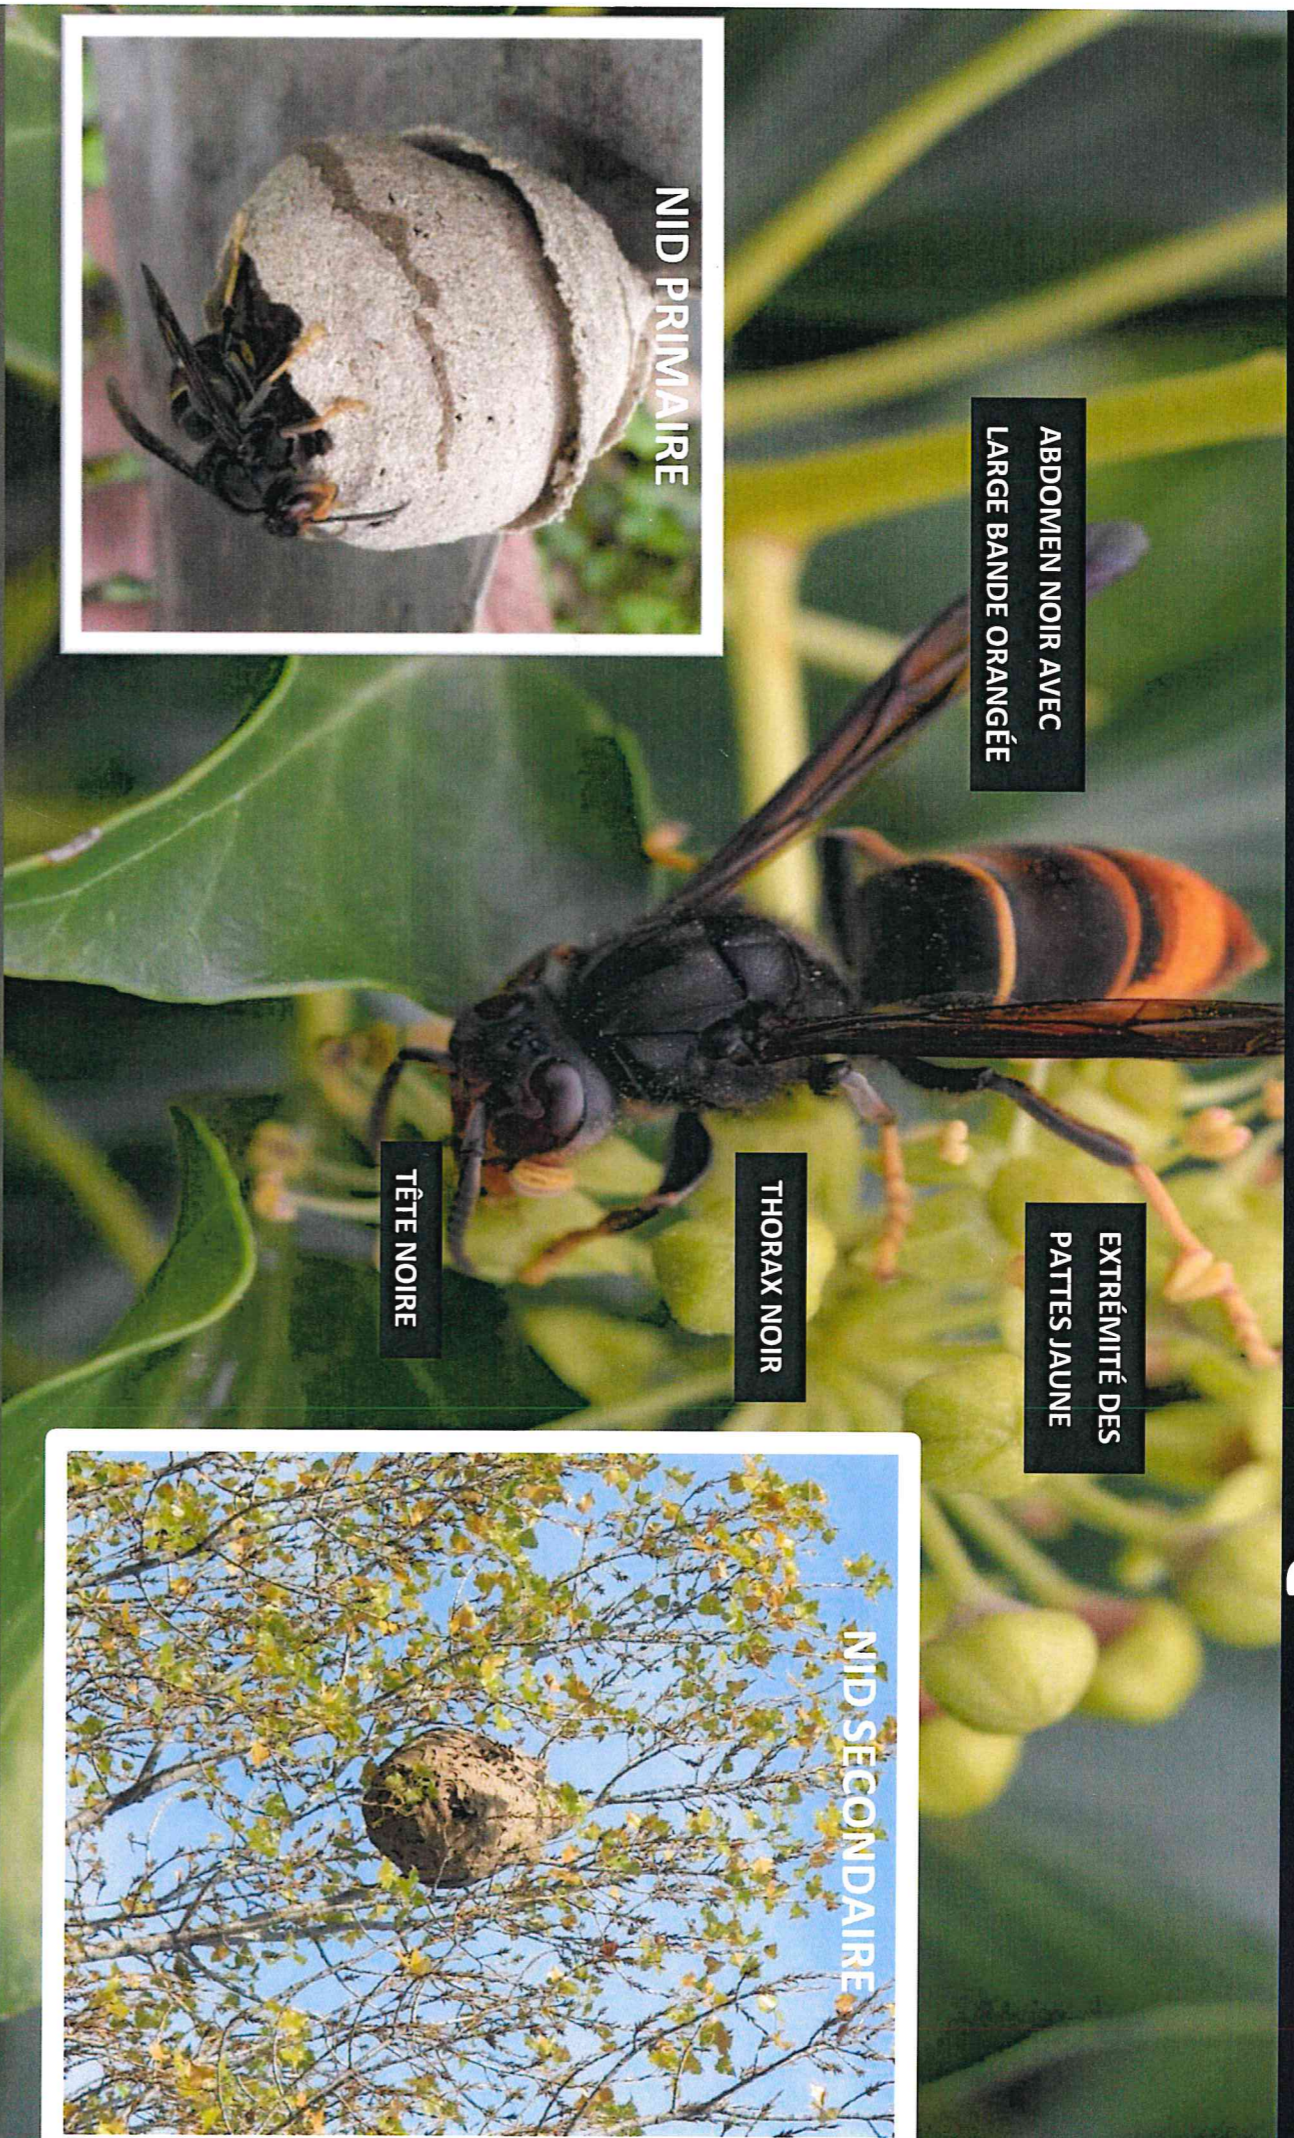

# LE FRELON ASIATIQUE

**SIGNALEZ SA PRESENCE !**

Vous suspectez la présence d'individus ou d'un nid de frelon asiatique ? Prenez une photo et signalez votre suspicion :

- **Sur le site [www.frelonsasiatiques.fr](http://www.frelonsasiatiques.fr)**
- **Ou en téléchargeant l'application mobile**

**Frelon Asiatique**

*Ce dispositif est dédié à la surveillance du frelon asiatique, espèce exotique envahissante. Pour la destruction de nids de guêpes ou autre insecte, merci de contacter un désinsectiseur professionnel.*